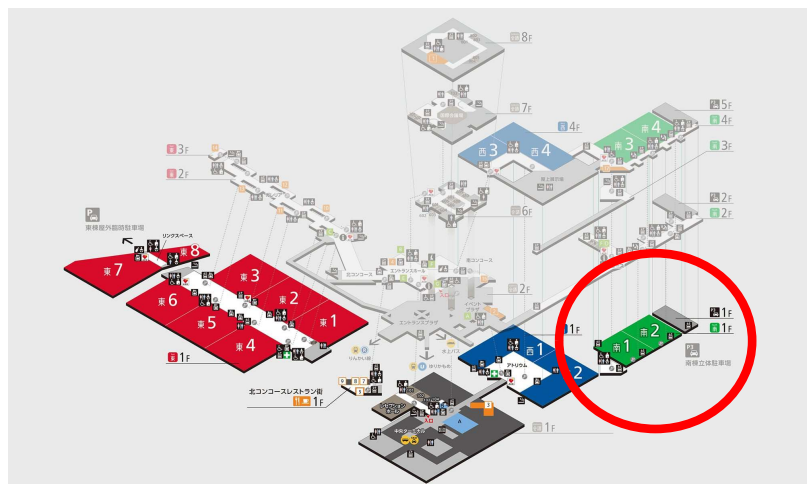

JIMTOF 2022

第31回 日本国際工作機械見本市
2022年11月8日(火) ▶ 13日(日)

COOLANT SERVER
楽〜ラント

ICS-3100
ICS-3200

水道法適合
楽〜ラント

受水槽内蔵タイプ

※水道法性能基準適合品

<https://iwmt-kg.jp>

2 配管を通じて
切削液を
自動供給

1 切削液の
自動作製

3 タンク内
水量の
自動管理

COOLANT SERVER
楽〜ラント

工作機械
12台接続
(当社実績)

楽〜♪

年間 バケツ5,000杯削減

※当社実績 (ラクーラントに工作機械を12台接続時、切削液作製・供給作業20ℓペール缶を1杯として換算)

切削液補充を完全無人化

ISC-3200、実機の展示がございます。是非ご来場下さい。

小間番号：南1ホール S1046

■製造元  **IWAMOTO**

岩本工業株式会社
本社 石川県白山市五歩市町4 4 6

お問合せ <倉部工場> 商品企画部
〒924-0007 石川県白山市倉部町2014
TEL (076) 275-7631
FAX (076) 275-7657
e-mail raku@iwmt-kg.co.jp